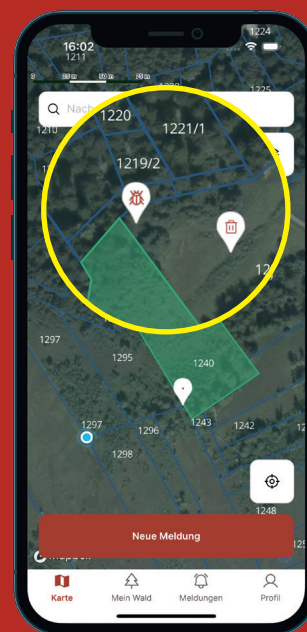

**Der einfachste Weg,
Ereignisse im Wald zu *melden*
und zu *dokumentieren* -
mit Offline-Karten auch ohne
Handynet.**

- › Parzellenübersicht und Ereignis-Meldungen einfach und übersichtlich auf dem Handy
- › Waldbesitzer „sehen“ Ihren Wald, können damit „arbeiten“
- › Einfache Kommunikation mit allen, die mit Ihrem Wald zu tun haben
- › Permanente Weiterentwicklung

**Diese App
bietet eine Vielzahl an
praktischen Funktionen
wie z.B.:**

Parzellenüber-
sicht und Ereignis-
meldungen wie z.B.:
Borkenkäferbefall,
Müll oder Windwurf, ...

Übersicht über
die eigenen
Waldparzellen,
Grenzen, ...

Detaillierte Infos
zu jeder Meldung
an den Waldaufseher:in
und deren
Rückmeldung

**Mehr Infos zu den
Funktionen
finden Sie unter
www.fodi.at**

**Jetzt Gratis herunterladen.
Fügen Sie in wenigen Minuten
Ihre Waldparzellen hinzu
und Sie können die Entwicklung
Ihres Waldes in Bildern und
Zahlen festhalten, punktgenau
verorten und dauerhaft
dokumentieren.**

Android

Apple