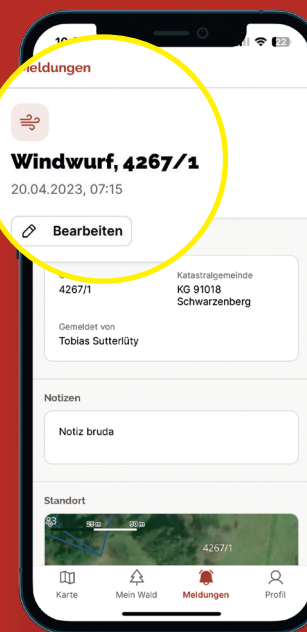

**Der einfachste Weg,
Ereignisse im Wald zu *melden*
und zu *dokumentieren* -
mit Offline-Karten auch ohne
Handynet.**

- › Parzellenübersicht und Ereignis-Meldungen einfach und übersichtlich auf dem Handy
- › Waldbesitzer „sehen“ Ihren Wald, können damit „arbeiten“
- › Einfache Kommunikation mit allen, die mit Ihrem Wald zu tun haben
- › Permanente Weiterentwicklung

**Diese App
bietet eine Vielzahl an
praktischen Funktionen
wie z.B.:**

Parzellenüber-
sicht und Ereignis-
meldungen wie z.B.:
Borkenkäferbefall,
Müll oder Windwurf, ...

Übersicht über
die eigenen
Waldparzellen,
Grenzen, ...

Detaillierte Infos
zu jeder Meldung
an den Waldaufseher:in
und deren
Rückmeldung

**Mehr Infos zu den
Funktionen
finden Sie unter
www.fodi.at**

**Jetzt Gratis herunterladen.
Fügen Sie in wenigen Minuten
Ihre Waldparzellen hinzu
und Sie können die Entwicklung
Ihres Waldes in Bildern und
Zahlen festhalten, punktgenau
verorten und dauerhaft
dokumentieren.**

Android

Apple