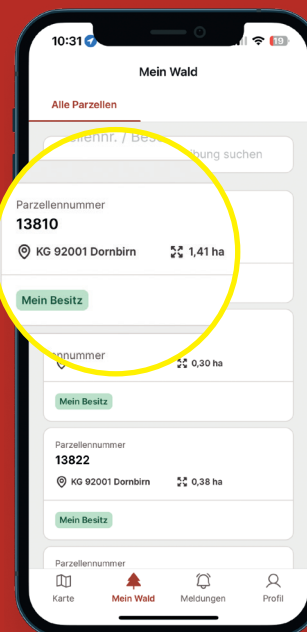

**Der einfachste Weg,
Ereignisse im Wald zu *melden*
und zu *dokumentieren* -
mit Offline-Karten auch ohne
Handynet.**

- › Parzellenübersicht und Ereignis-Meldungen einfach und übersichtlich auf dem Handy
- › Waldbesitzer „sehen“ Ihren Wald, können damit „arbeiten“
- › Einfache Kommunikation mit allen, die mit Ihrem Wald zu tun haben
- › Permanente Weiterentwicklung

**Diese App
bietet eine Vielzahl an
praktischen Funktionen
wie z.B.:**

Parzellenüber-
sicht und Ereignis-
meldungen wie z.B.:
Borkenkäferbefall,
Müll oder Windwurf, ...

Übersicht über
die eigenen
Waldparzellen,
Grenzen, ...

Detaillierte Infos
zu jeder Meldung
an den Waldaufseher:in
und deren
Rückmeldung

**Mehr Infos zu den
Funktionen
finden Sie unter
www.fodi.at**

**Jetzt Gratis herunterladen.
Fügen Sie in wenigen Minuten
Ihre Waldparzellen hinzu
und Sie können die Entwicklung
Ihres Waldes in Bildern und
Zahlen festhalten, punktgenau
verorten und dauerhaft
dokumentieren.**

Android

Apple